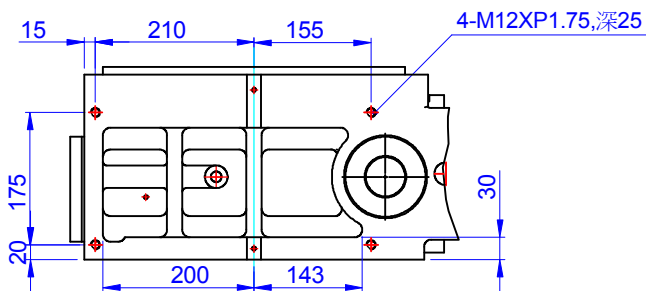

A詳圖

主軸孔徑

B視圖

△			版次	1	配合機型	比例	圖號	TD-400V	繪圖者	
NO	修改原因尺寸敘述欄	修改日期	單位	mm	TD-400V	圖框 10:1	名稱	外觀圖面	芳嘉天碟有限公司 TOPSDISK CO. LTD.	
			角法	☉		圖面 1:1			電話: (04) 25682975	