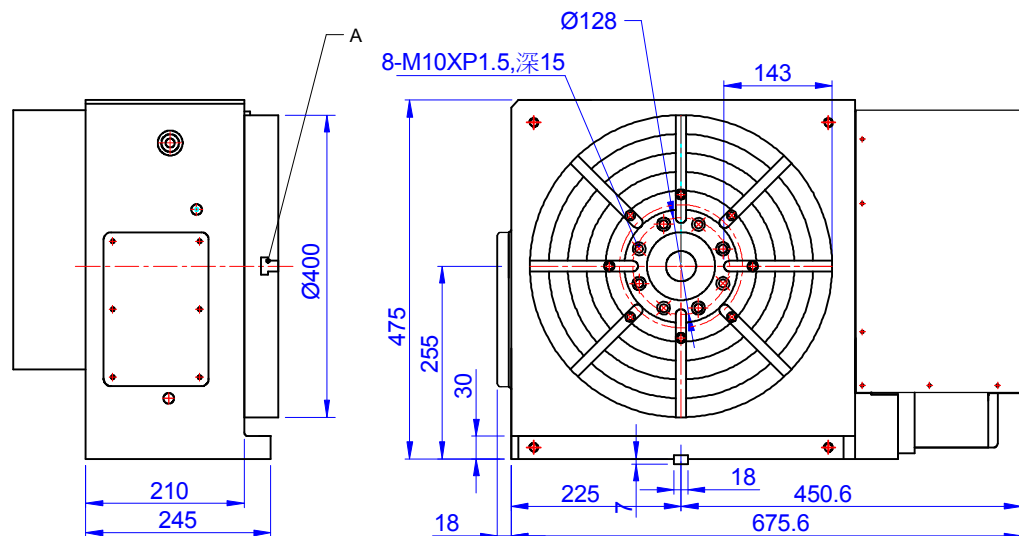

A詳圖

主軸孔徑

B視圖

△			版次	1	配合機型	比例	圖號	TD-400V	繪圖者	
NO	修改原因尺寸敘述欄	修改日期	單位	mm	TD-400V	圖框 10:1	名稱	外觀圖面	芳嘉天碟有限公司 TOPSDISK CO. LTD.	
			角法	☉		圖面 1:1			電話: (04) 25682975	