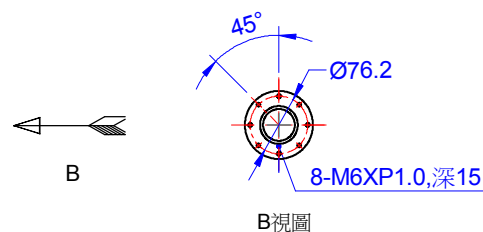

A詳圖

主軸孔徑

B視圖

△			版次	1	配合機型	比例	圖號	TD-400V	繪圖者	
NO	修改原因尺寸敘述欄	修改日期	單位	mm	TD-400V	圖框 10:1	名稱	外觀圖面	芳嘉天碟有限公司 TOPSDISK CO. LTD.	
			角法	☉		圖面 1:1			電話: (04) 25682975	