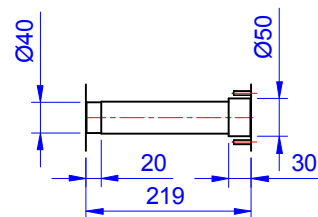

A詳圖

主軸孔徑

B視圖

△			版次	1	配合機型	比例	圖號	TD-400V	繪圖者	
NO	修改原因尺寸敘述欄	修改日期	單位	mm	TD-400V	圖框 10:1	名稱	外觀圖面	芳嘉天碟有限公司 TOPSDISK CO. LTD.	
			角法	☉		圖面 1:1			電話: (04) 25682975	