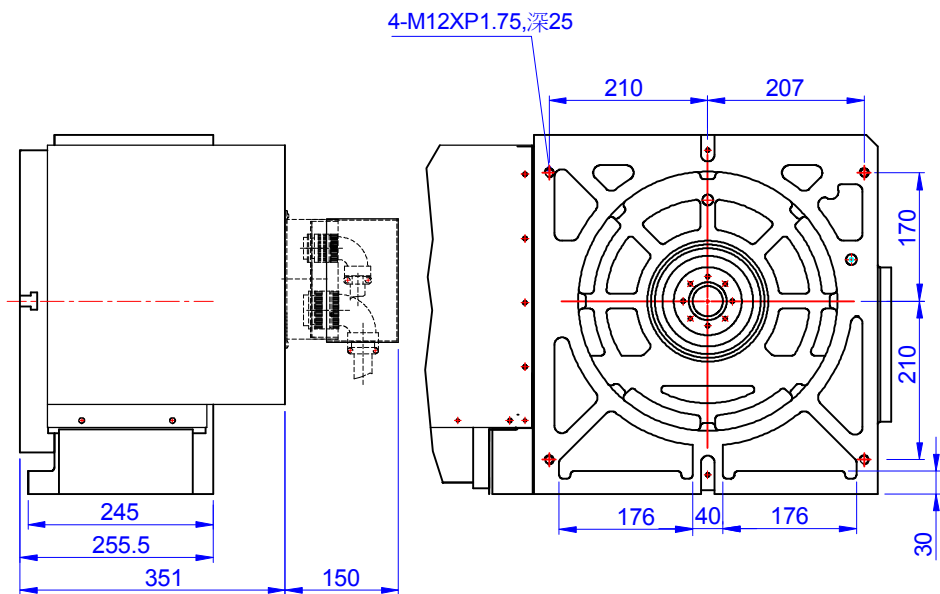

A詳圖

主軸孔徑

B視圖

△			版次	1	配合機型	比例	圖號	TD-400V	繪圖者	
NO	修改原因尺寸敘述欄	修改日期	單位	mm	TD-400V	圖框 10:1	名稱	外觀圖面	芳嘉天碟有限公司 TOPSDISK CO. LTD.	
			角法	☉		圖面 1:1			電話: (04) 25682975	