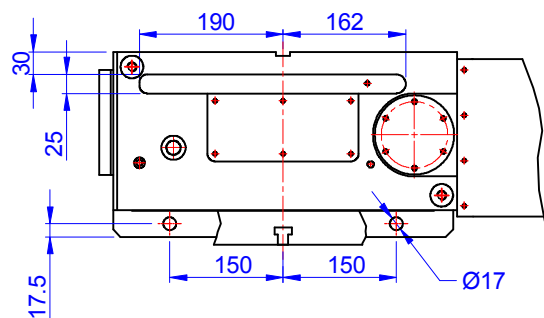

A詳圖

主軸孔徑

B視圖

△			版次	1	配合機型	比例	圖號	TD-400V	繪圖者	
NO	修改原因尺寸敘述欄	修改日期	單位	mm	TD-400V	圖框 10:1	名稱	外觀圖面	芳嘉天碟有限公司 TOPSDISK CO. LTD.	
			角法	☉		圖面 1:1			電話: (04) 25682975	