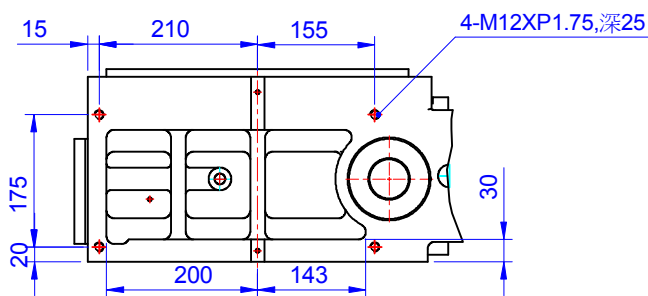

A詳圖

主軸孔徑

B視圖

△			版次	1	配合機型	比例	圖號	TD-400	繪圖者	
NO	修改原因尺寸敘述欄	修改日期	單位	mm	TD-400	圖框 10:1	名稱	外觀圖面	芳嘉天碟有限公司	TOPSDISK CO. LTD.
			角法	☉		圖面 1:1			TOPSDISK	電話: (04) 25682975