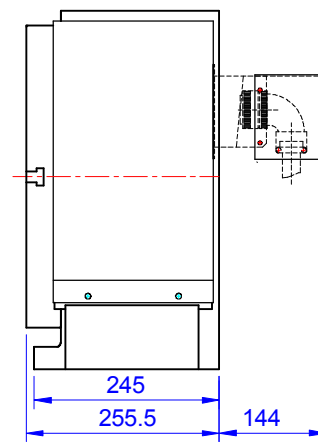

A詳圖

主軸孔徑

B視圖

△			版次	1	配合機型	比例	圖號	TD-400	繪圖者	
NO	修改原因尺寸敘述欄	修改日期	單位	mm	TD-400	圖框 10:1	名稱	外觀圖面	芳嘉天碟有限公司	TOPSDISK CO. LTD.
			角法	☉		圖面 1:1			TOPSDISK	電話: (04) 25682975