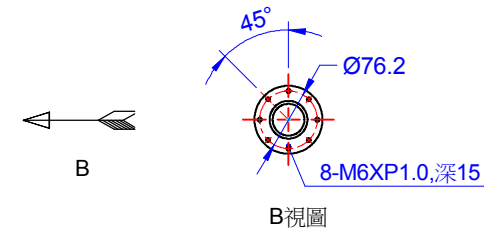

A詳圖

主軸孔徑

B視圖

△			版次	1	配合機型	比例	圖號	TD-400	繪圖者	
NO	修改原因尺寸敘述欄	修改日期	單位	mm	TD-400	圖框 10:1	名稱	外觀圖面	芳嘉天碟有限公司	TOPSDISK CO. LTD.
			角法	☉		圖面 1:1			TOPSDISK	電話: (04) 25682975