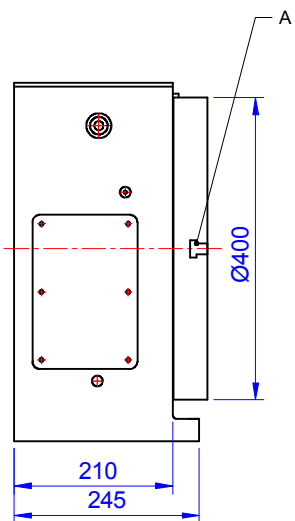

A詳圖

主軸孔徑

B視圖

△			版次	1	配合機型	比例	圖號	TD-400	繪圖者	
NO	修改原因尺寸敘述欄	修改日期	單位	mm	TD-400	圖框 10:1	名稱	外觀圖面	芳嘉天碟有限公司	TOPSDISK CO. LTD.
			角法	☉		圖面 1:1			TOPSDISK	電話: (04) 25682975