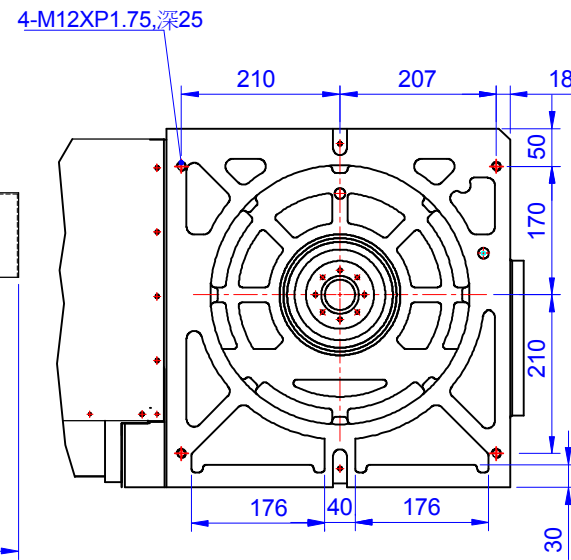

A詳圖

主軸孔徑

B視圖

△			版次	1	配合機型	比例	圖號	TD-400	繪圖者	
NO	修改原因尺寸敘述欄	修改日期	單位	mm	TD-400	圖框 10:1	名稱	外觀圖面	芳嘉天碟有限公司	TOPSDISK CO. LTD.
			角法	☉		圖面 1:1			TOPSDISK	電話: (04) 25682975