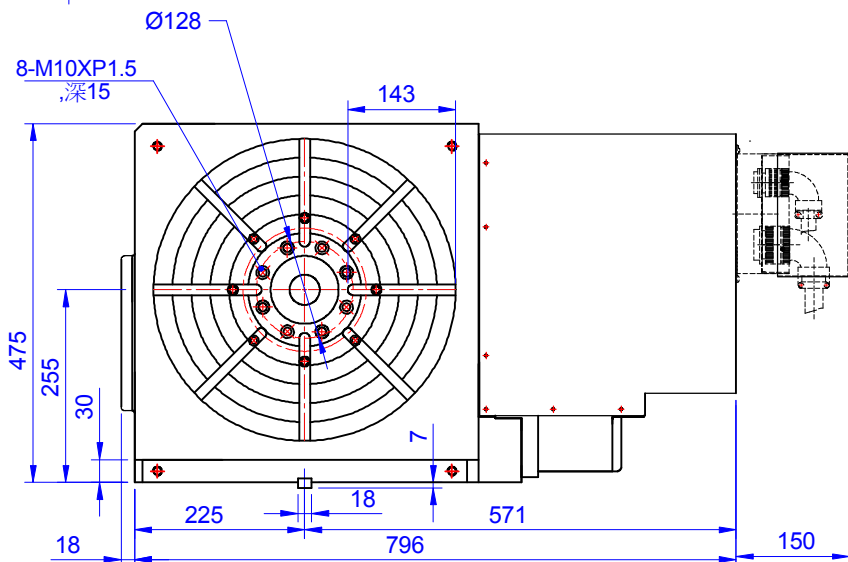

A詳圖

主軸孔徑

B視圖

△			版次	1	配合機型	比例	圖號	TD-400	繪圖者	
NO	修改原因尺寸敘述欄	修改日期	單位	mm	TD-400	圖框 10:1	名稱	外觀圖面	芳嘉天碟有限公司	TOPSDISK CO. LTD.
			角法	☉		圖面 1:1			TOPSDISK	電話: (04) 25682975