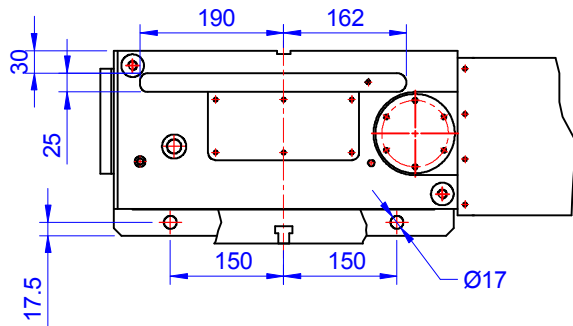

A詳圖

主軸孔徑

B視圖

△			版次	1	配合機型	比例	圖號	TD-400	繪圖者	
NO	修改原因尺寸敘述欄	修改日期	單位	mm	TD-400	圖框 10:1	名稱	外觀圖面	芳嘉天碟有限公司	TOPSDISK CO. LTD.
			角法	☉		圖面 1:1			TOPSDISK	電話: (04) 25682975