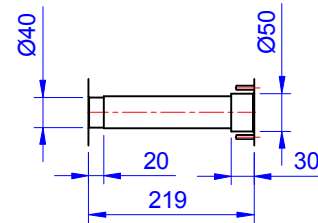

A詳圖

主軸孔徑

B視圖

△			版次	1	配合機型	比例	圖號	TD-400	繪圖者	
NO	修改原因尺寸敘述欄	修改日期	單位	mm	TD-400	圖框 10:1	名稱	外觀圖面	芳嘉天碟有限公司	TOPSDISK CO. LTD.
			角法	☉		圖面 1:1			TOPSDISK	電話: (04) 25682975