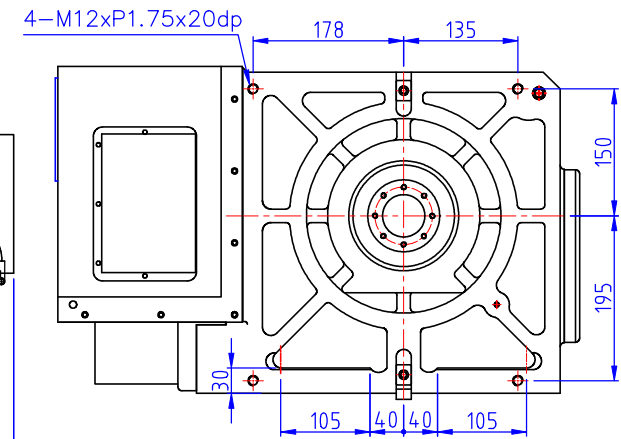

A-A主軸剖視示意圖

配合馬達	
廠牌	型號
FANUC	α 12i
MELDAS	HF204S

△		版次	1	單位	mm	角法		圖號	P-ALFH@TD320V	芳嘉天碟股份有限公司 TOPSDISK CO.LTD. 電話 (04)25682975
NO	修改原因	表單日期	初版日期	102.11.15	圖框比例	8:1	配合馬達	名稱	TD-320V外觀圖	