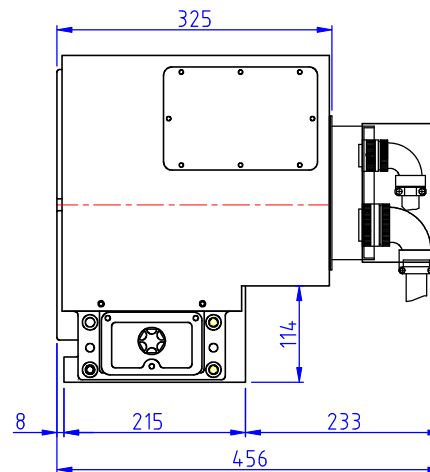

A-A主軸剖視示意圖

配合馬達	
廠牌	型號
FANUC	α 12i
MELDAS	HF204S

△		版次	1	單位	mm	角法		圖號	P-ALFH@TD320V	芳嘉天碟股份有限公司 TOPSDISK CO.LTD. 電話 (04)25682975
NO	修改原因	表單日期	初版日期	102.11.15	圖框比例	8:1	配合馬達	名稱	TD-320V外觀圖	