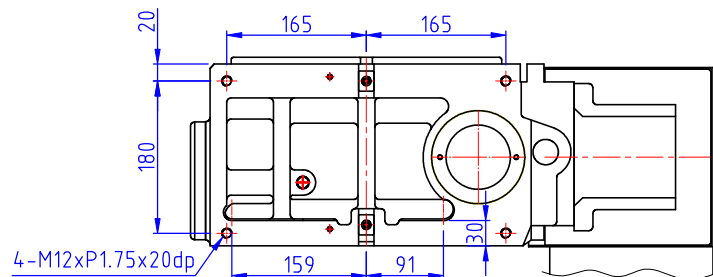

A-A主軸剖視示意圖

配合馬達	
廠牌	型號
FANUC	α 12i
MELDAS	HF204S

△		版次	1	單位	mm	角法		圖號	P-ALFH@TD320V	芳嘉天碟股份有限公司 TOPSDISK CO.LTD. 電話 (04)25682975
NO	修改原因	表單日期	初版日期	102.11.15	圖框比例	8:1	配合馬達	名稱	TD-320V外觀圖	