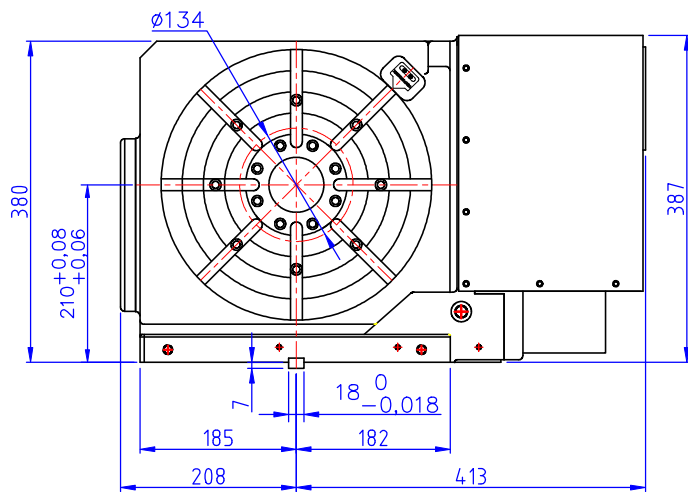

A-A主軸剖視示意圖

配合馬達	
廠牌	型號
FANUC	α 12i
MELDAS	HF204S

△		版次	1	單位	mm	角法		圖號	P-ALFH@TD320V	芳嘉天碟股份有限公司 TOPSDISK CO.LTD. 電話 (04)25682975
NO	修改原因	表單日期	初版日期	102.11.15	圖框比例	8:1	配合馬達	名稱	TD-320V外觀圖	